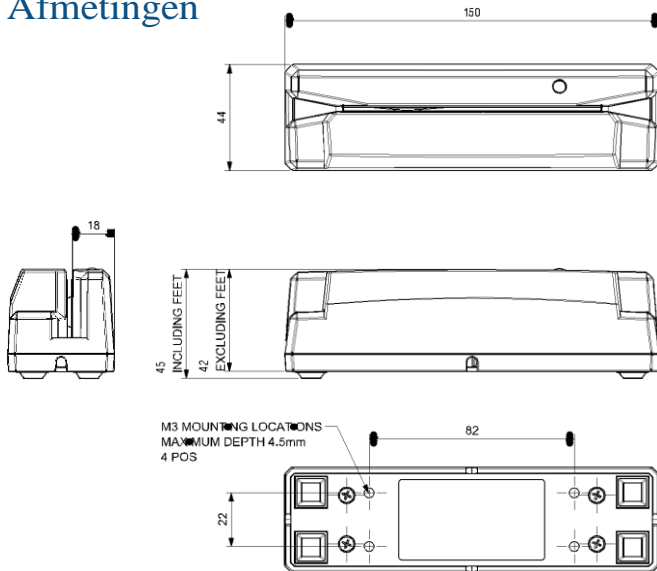

Afmetingen

Product Selectie

Model / Type	MRZ lezer	MSR lezer
OCR315e	Ja	Nee
OCR316e	Ja	Ja