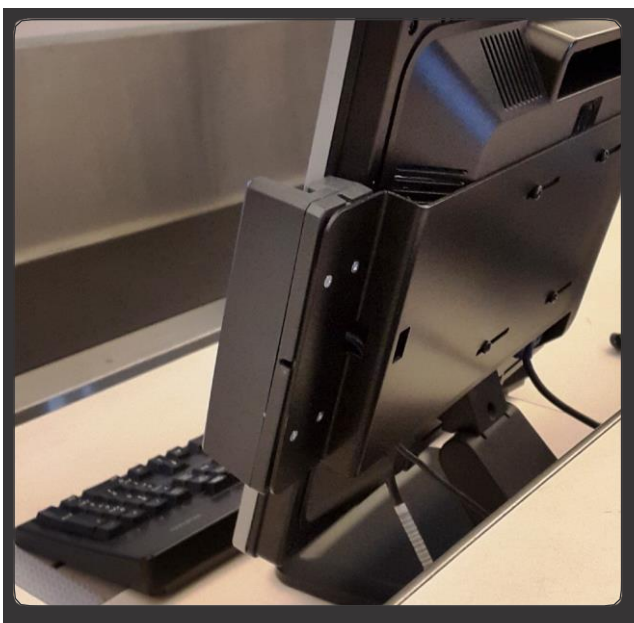

Toepassingen

- Airport check-in, gate applicaties en security checks
- Toegangscontrole bij festivals/concerten/evenementen
- Sigaretten en Alcohol verkoop NIX18
- Hotel registratie en auto/gereedschap verhuur
- Grens controle en politie applicaties
- Verkiezingen en biometrische controles
- Bank ID-checks.